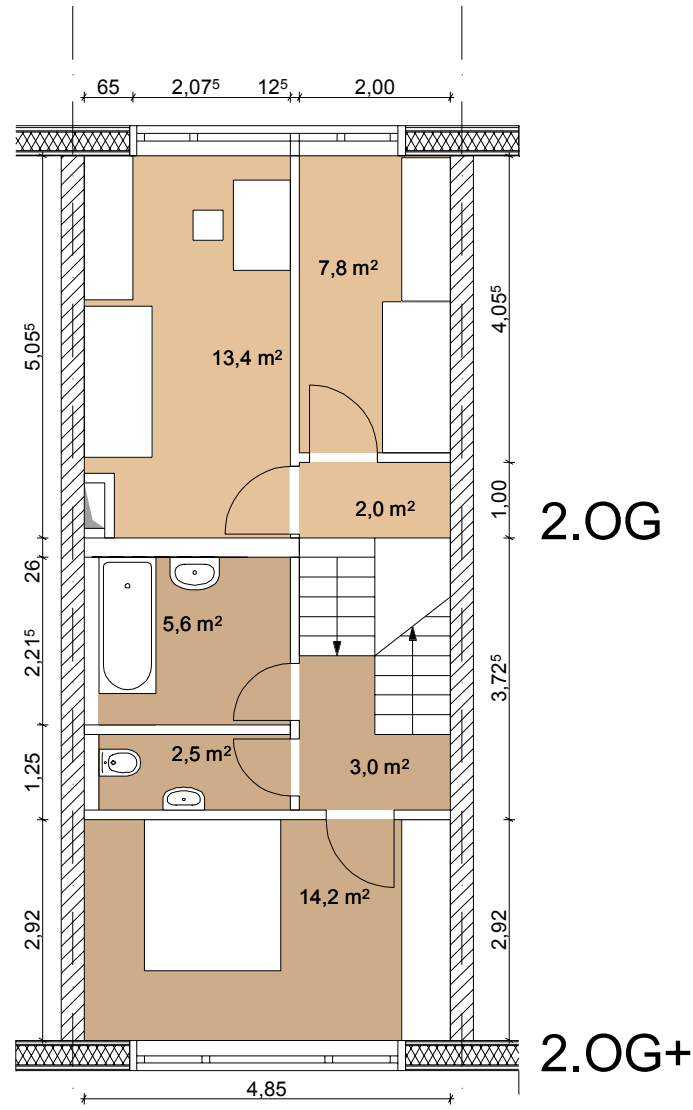

Oberhaus Variante b

Wohnung Nr 6,7,8
Fläche: ca.133,0qm

ARGE Hillig / FSF architekten
GUSTAV-ADOLF-STRASSE 165 13086 BERLIN
TEL: 030-912 046 95 FAX: 030-912 046 96
E-MAIL: office@fsf-architekten.com
Web: www.fsf-architekten.com