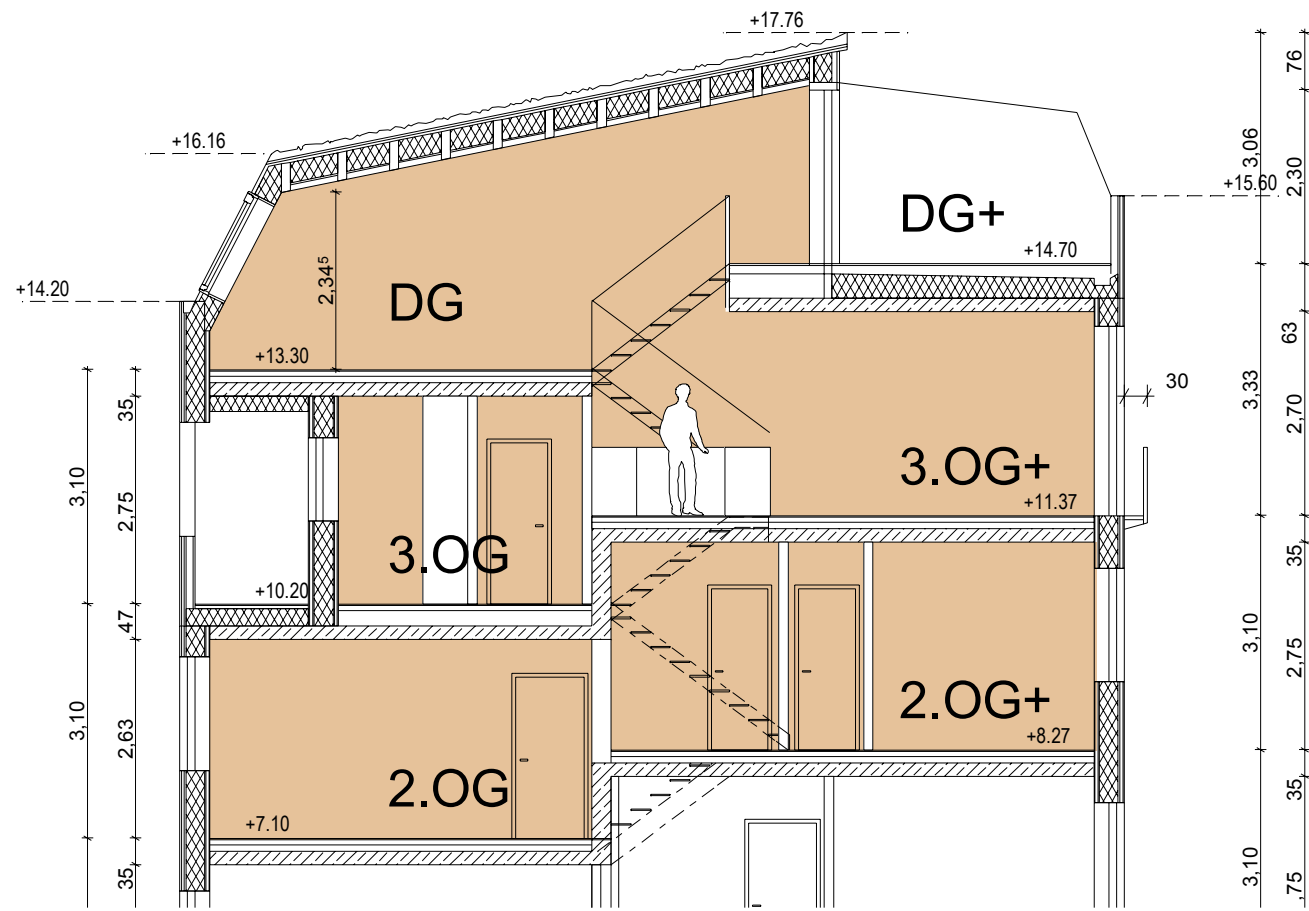

# Oberhaus

Wohnung Nr 6,7,8  
Fläche: ca.133,0qm

ARGE Hillig / FSF architekten  
GUSTAV-ADOLF-STRASSE 165 13086 BERLIN  
TEL: 030-912 046 95 FAX: 030-912 046 96  
E-MAIL: office@fsf-architekten.com  
Web: www.fsf-architekten.com

2.OG

2.OG+

3.OG

3.OG+

DG

DG+

# Oberhaus Variante a

Wohnung Nr 6,7,8  
Fläche: ca.133,0qm

ARGE Hillig / FSF architekten  
GUSTAV-ADOLF-STRASSE 165 13086 BERLIN  
TEL: 030-912 046 95 FAX: 030-912 046 96  
E-MAIL: office@fsf-architekten.com  
Web: www.fsf-architekten.com