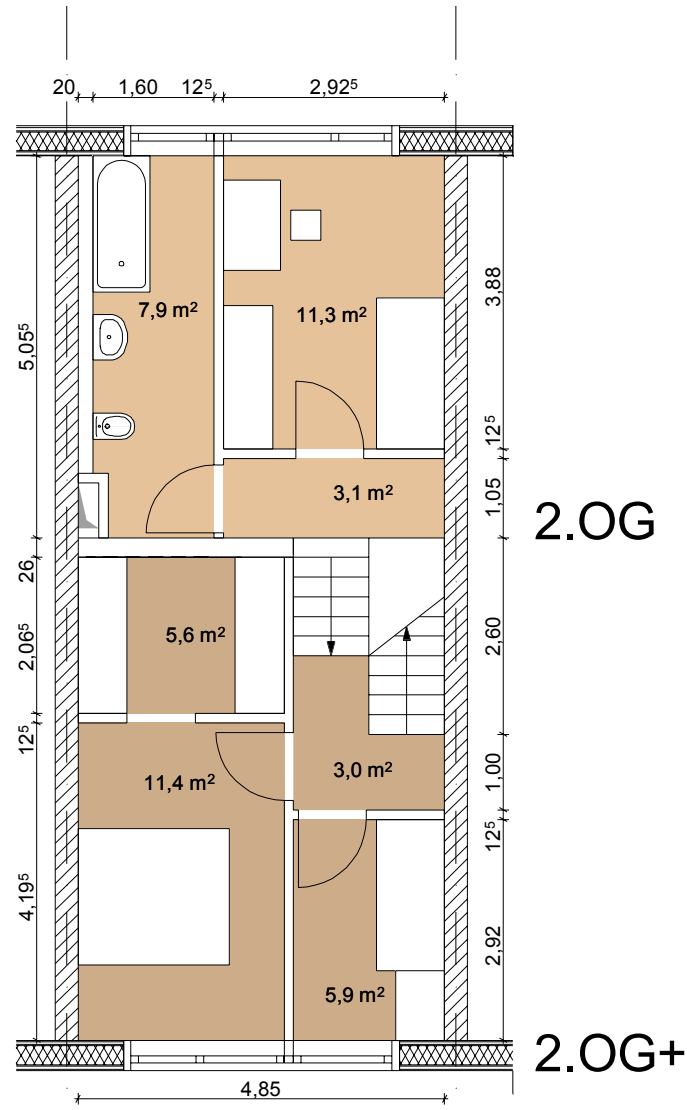

# Oberhaus

Wohnung Nr 6,7,8  
Fläche: ca.133,0qm

ARGE Hillig / FSF architekten  
GUSTAV-ADOLF-STRASSE 165 13086 BERLIN  
TEL: 030-912 046 95 FAX: 030-912 046 96  
E-MAIL: office@fsf-architekten.com  
Web: www.fsf-architekten.com