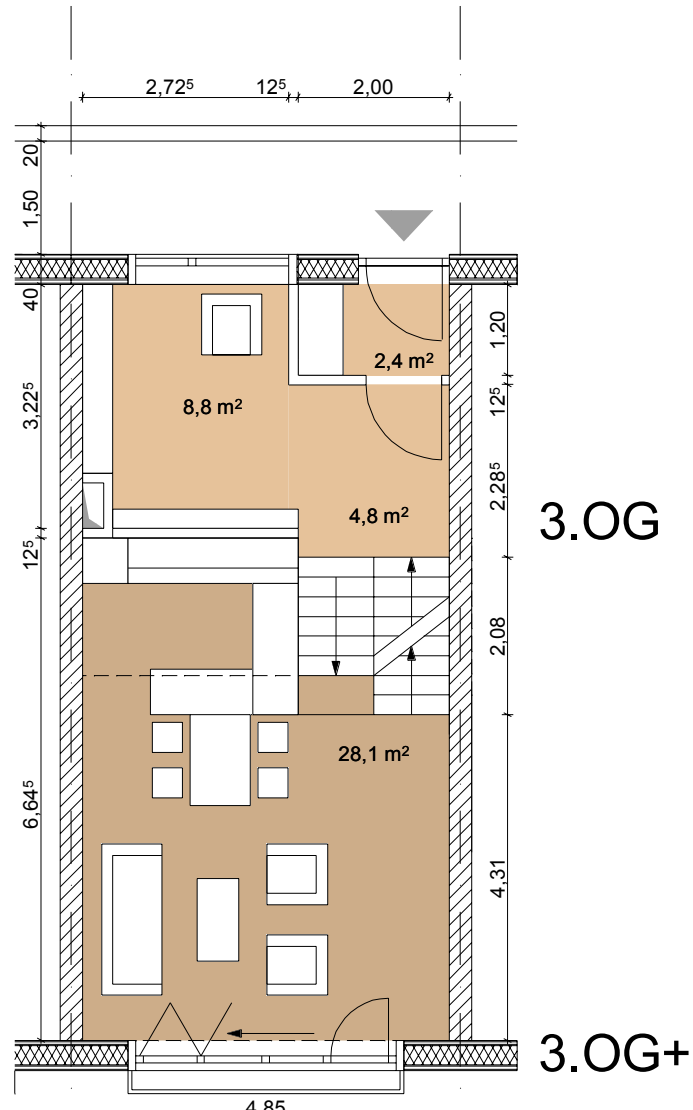

3.OG

3.OG+

Oberhaus Variante a

Wohnung Nr 6,7,8
Fläche: ca.133,0qm

ARGE Hillig / FSF architekten
GUSTAV-ADOLF-STRASSE 165 13086 BERLIN
TEL: 030-912 046 95 FAX: 030-912 046 96
E-MAIL: office@fsf-architekten.com
Web: www.fsf-architekten.com