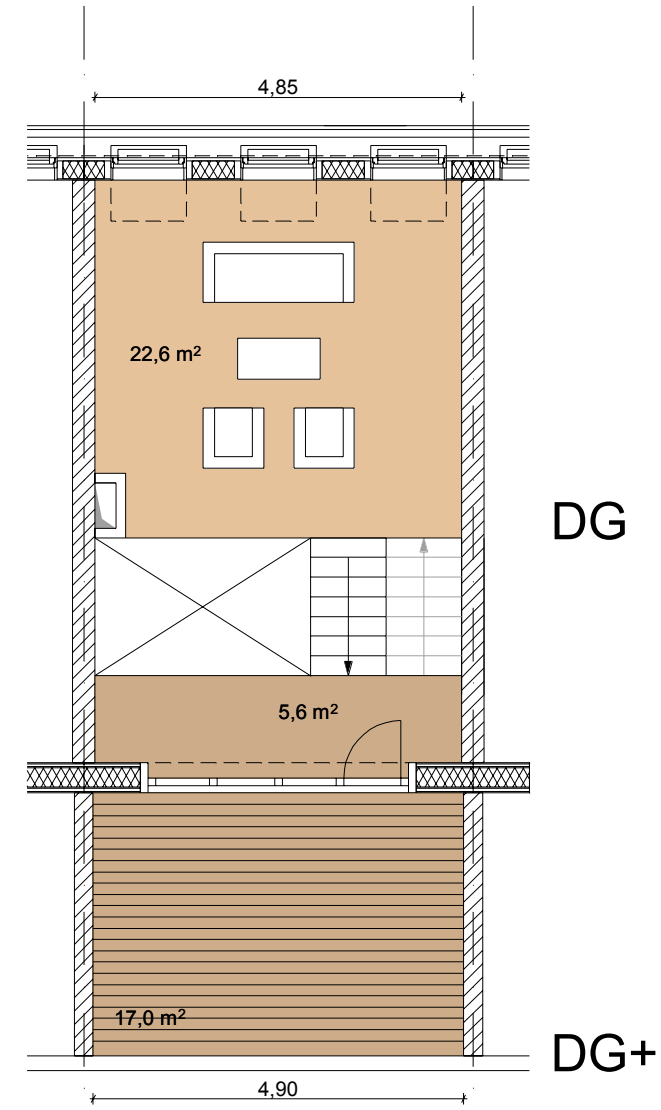

# Oberhaus

Wohnung Nr 6,7,8  
Fläche: ca.133,0qm

ARGE Hillig / FSF architekten  
GUSTAV-ADOLF-STRASSE 165 13086 BERLIN  
TEL: 030-912 046 95 FAX: 030-912 046 96  
E-MAIL: office@fsf-architekten.com  
Web: www.fsf-architekten.com

# Oberhaus Variante a

Wohnung Nr 6,7,8  
Fläche: ca.133,0qm

ARGE Hillig / FSF architekten  
GUSTAV-ADOLF-STRASSE 165 13086 BERLIN  
TEL: 030-912 046 95 FAX: 030-912 046 96  
E-MAIL: office@fsf-architekten.com  
Web: www.fsf-architekten.com