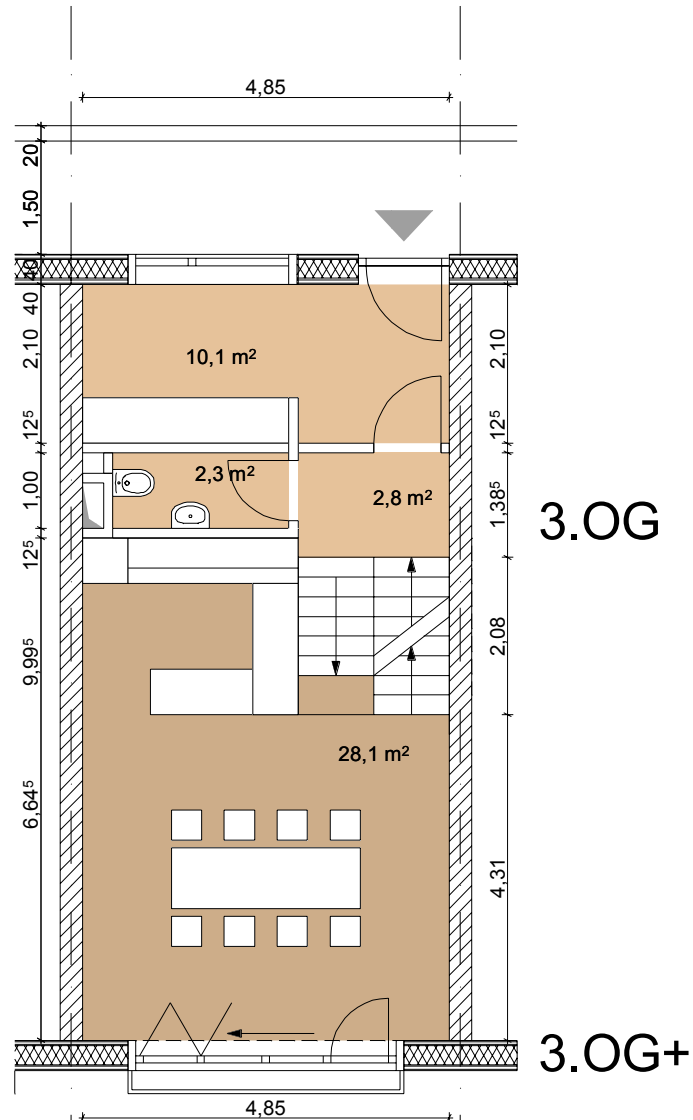

# Oberhaus

Wohnung Nr 6,7,8  
Fläche: ca.133,0qm

ARGE Hillig / FSF architekten  
GUSTAV-ADOLF-STRASSE 165 13086 BERLIN  
TEL: 030-912 046 95 FAX: 030-912 046 96  
E-MAIL: office@fsf-architekten.com  
Web: www.fsf-architekten.com

# Oberhaus Variante a

Wohnung Nr 6,7,8  
Fläche: ca.133,0qm

ARGE Hillig / FSF architekten  
GUSTAV-ADOLF-STRASSE 165 13086 BERLIN  
TEL: 030-912 046 95 FAX: 030-912 046 96  
E-MAIL: office@fsf-architekten.com  
Web: www.fsf-architekten.com