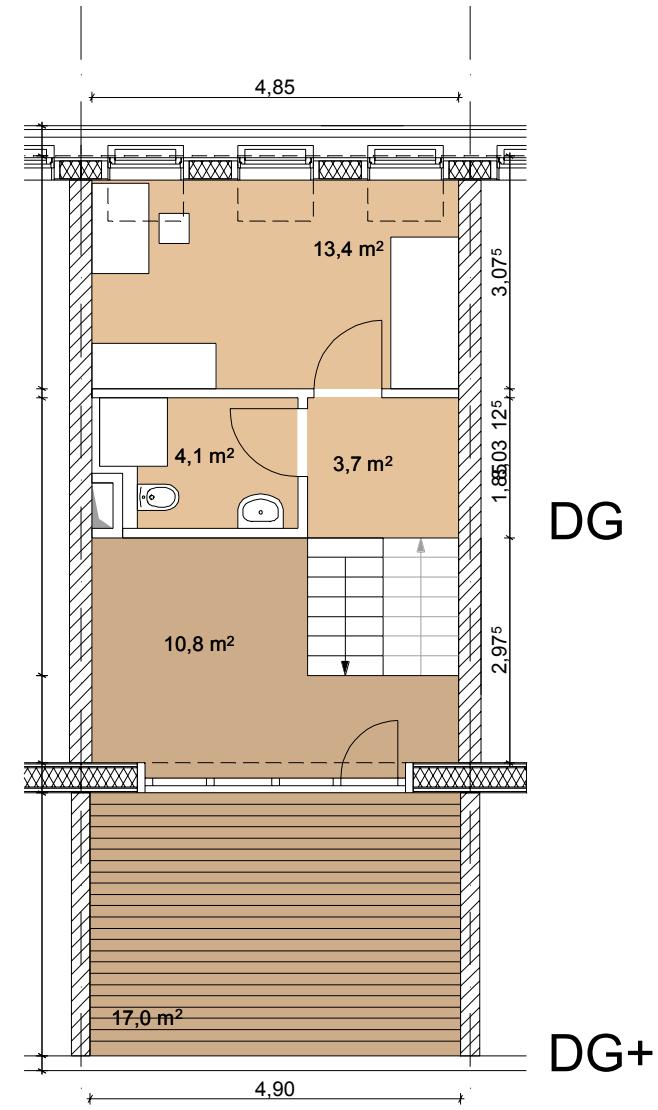

# Oberhaus

Wohnung Nr 6,7,8  
Fläche: ca.133,0qm

ARGE Hillig / FSF architekten  
GUSTAV-ADOLF-STRASSE 165 13086 BERLIN  
TEL: 030-912 046 95 FAX: 030-912 046 96  
E-MAIL: office@fsf-architekten.com  
Web: www.fsf-architekten.com

2.OG

2.OG+

3.OG

3.OG+

DG

DG+

# Oberhaus Variante a

Wohnung Nr 6,7,8  
Fläche: ca.133,0qm

ARGE Hillig / FSF architekten  
GUSTAV-ADOLF-STRASSE 165 13086 BERLIN  
TEL: 030-912 046 95 FAX: 030-912 046 96  
E-MAIL: office@fsf-architekten.com  
Web: www.fsf-architekten.com