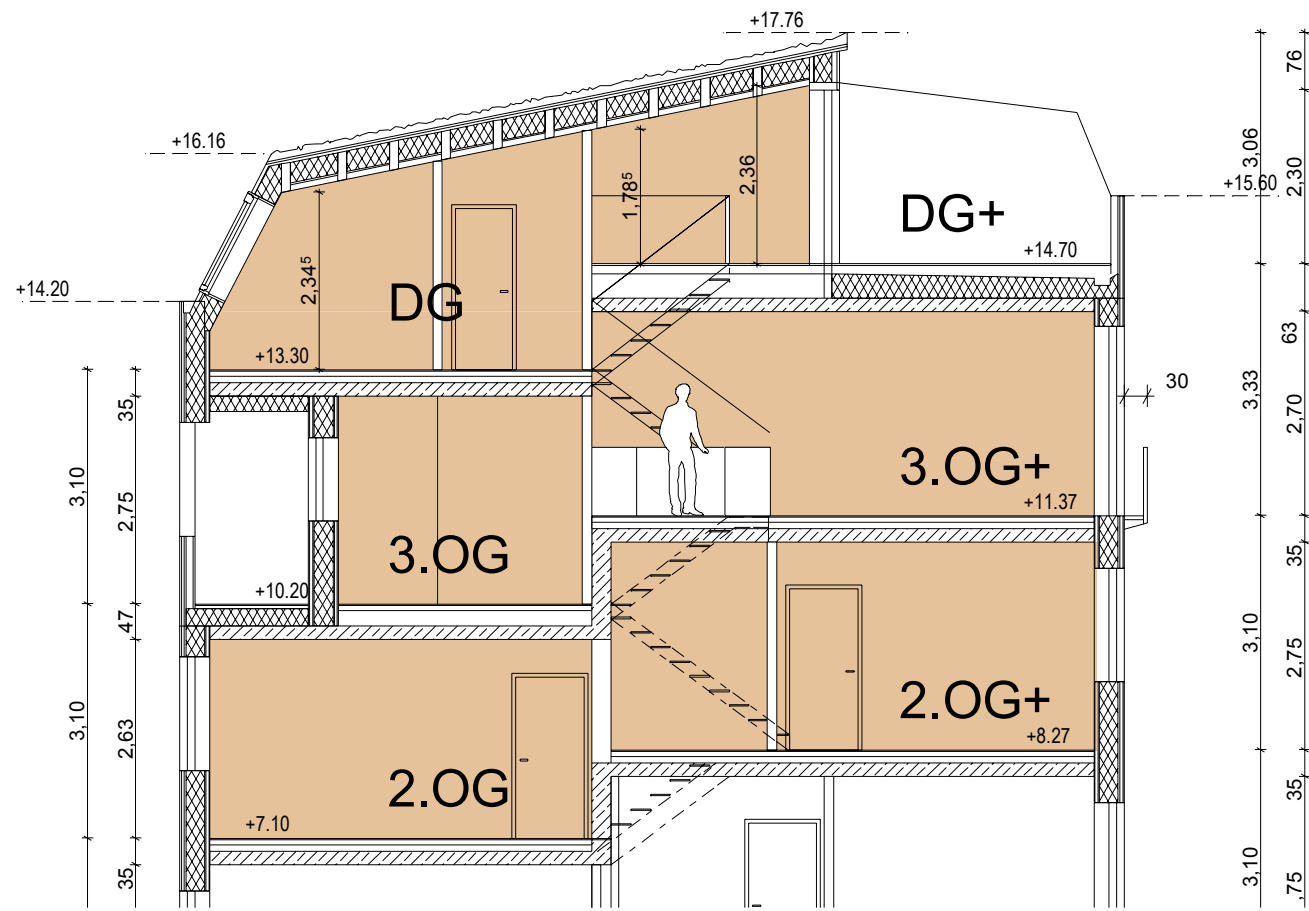

# Oberhaus

Wohnung Nr 6,7,8  
Fläche: ca.133,0qm

ARGE Hillig / FSF architekten  
GUSTAV-ADOLF-STRASSE 165 13086 BERLIN  
TEL: 030-912 046 95 FAX: 030-912 046 96  
E-MAIL: office@fsf-architekten.com  
Web: www.fsf-architekten.com

2.OG

2.OG+

3.OG

3.OG+

DG

DG+

# Oberhaus Variante a

Wohnung Nr 6,7,8  
Fläche: ca.133,0qm

ARGE Hillig / FSF architekten  
GUSTAV-ADOLF-STRASSE 165 13086 BERLIN  
TEL: 030-912 046 95 FAX: 030-912 046 96  
E-MAIL: office@fsf-architekten.com  
Web: www.fsf-architekten.com