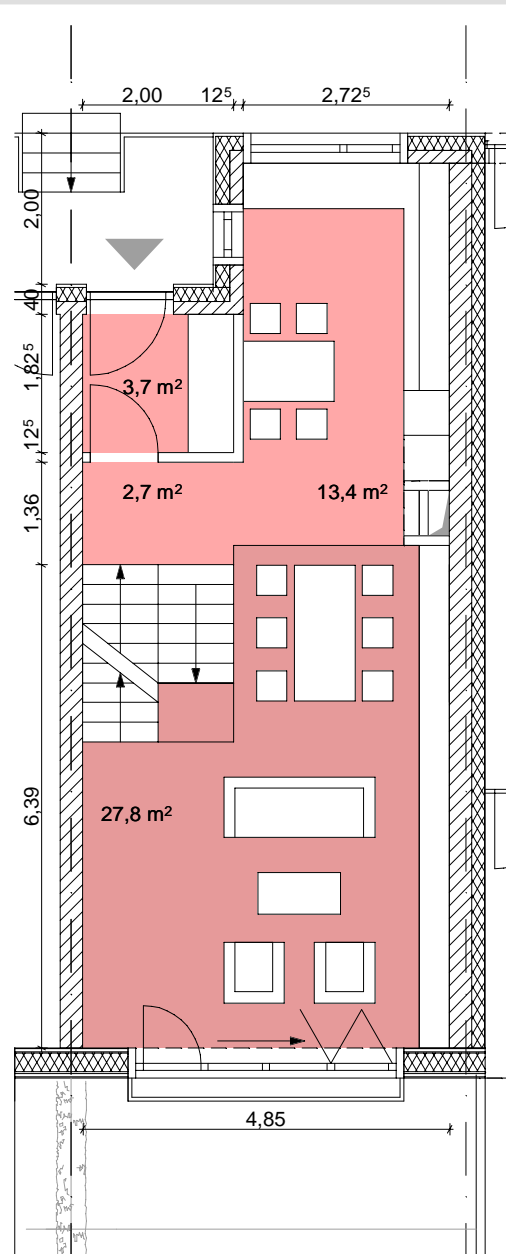

upstairs downstairs

Baugemeinschaft an der Weissenseer Spitze

Garten-geschoss

EG

EG+

1.OG

# kleines Unterhaus

Wohnung Nr 4

Fläche: ca.119,5qm

arge Hillig / FSF architekten

GUSTAV-ADOLF-STRASSE 165 13086 BERLIN

TEL: 030-912 046 95 FAX: 030-912 046 96

E-MAIL: office@fsf-architekten.com

Web: www.fsf-architekten.com

# kleines Unterhaus Variante a

Wohnung Nr 4  
Wohnfläche: ca.119,5qm

arge Hillig / FSF architekten  
GUSTAV-ADOLF-STRASSE 165 13086 BERLIN  
TEL: 030-912 046 95 FAX: 030-912 046 96  
E-MAIL: office@fsf-architekten.com  
Web: www.fsf-architekten.com