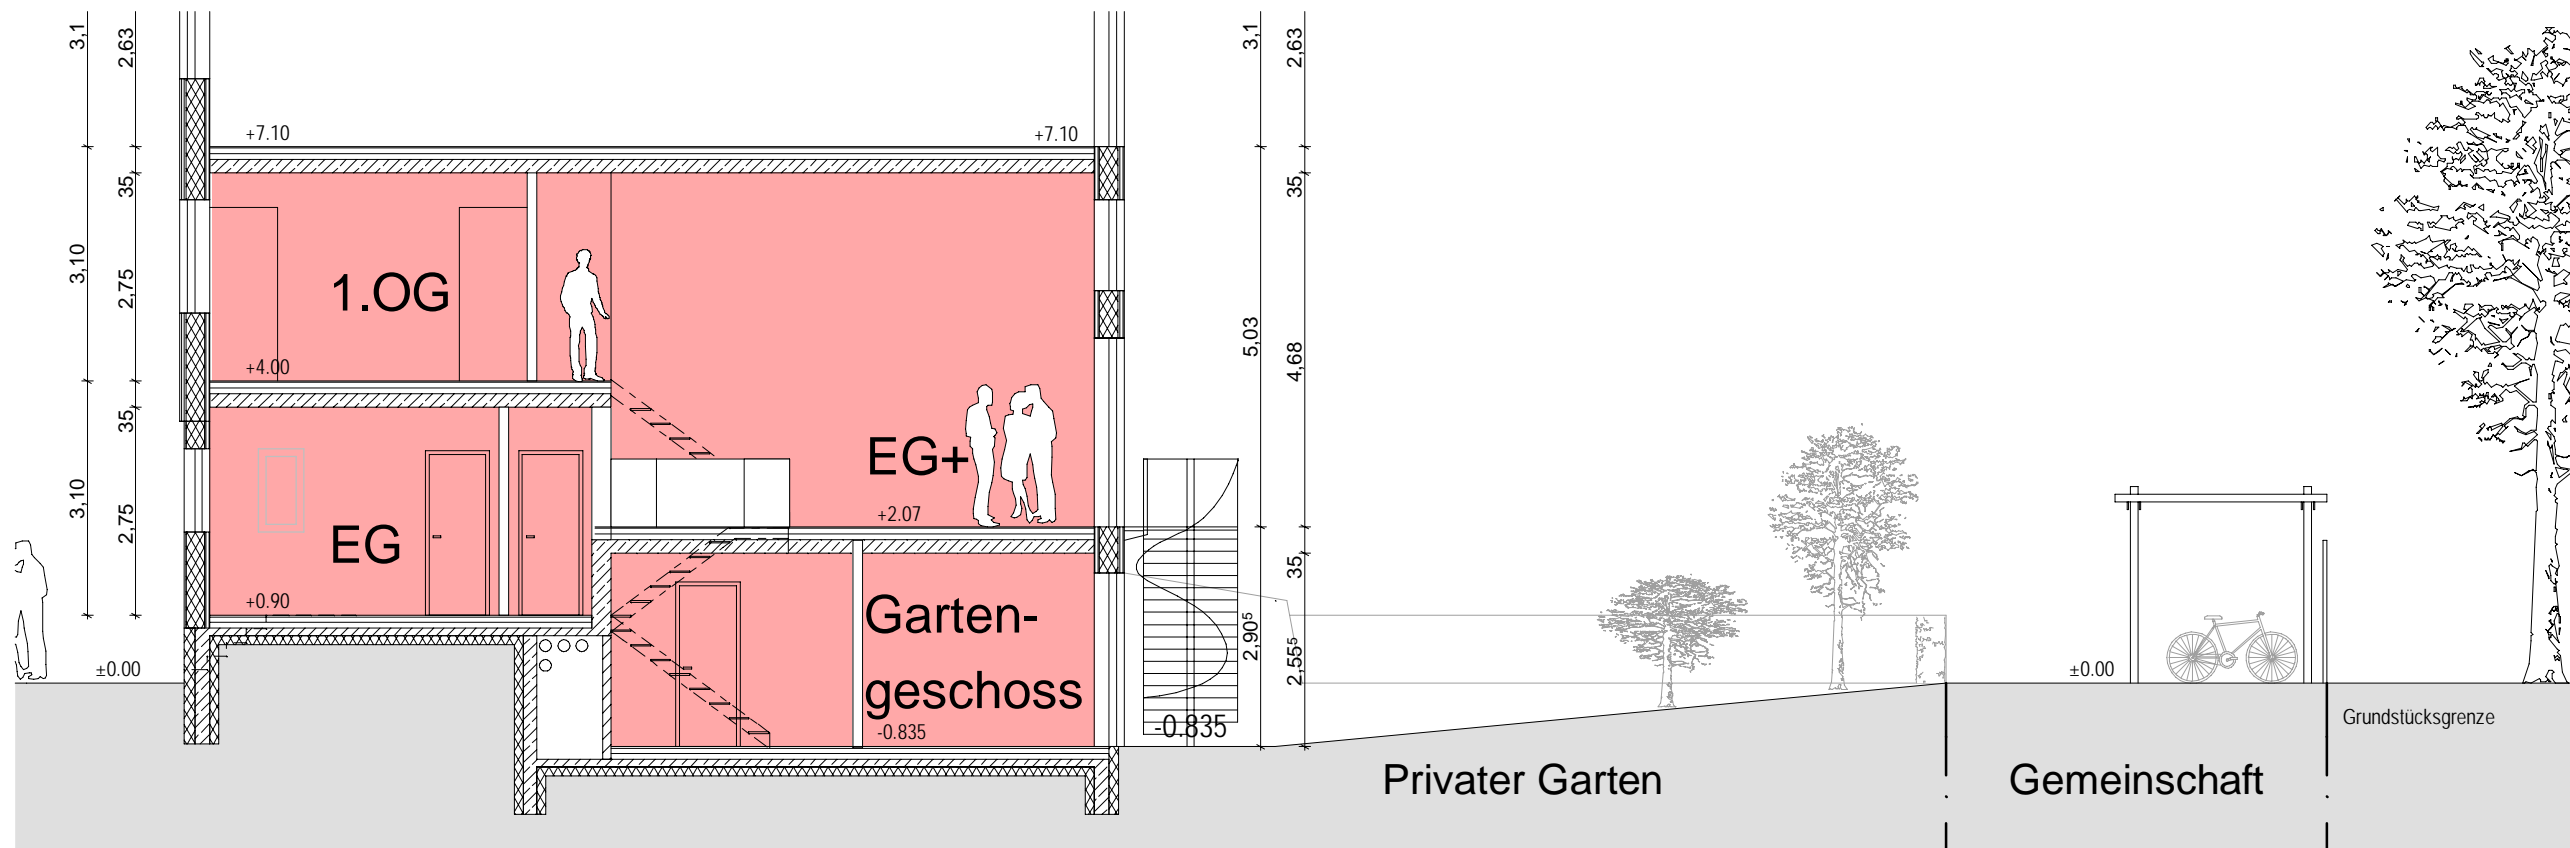

upstairs downstairs  
Baugemeinschaft an der Weissenseer Spitze

Garten-geschoss

EG

EG+

1.OG

# kleines Unterhaus

Wohnung Nr 4

Fläche: ca.119,5qm

arge Hillig / FSF architekten

GUSTAV-ADOLF-STRASSE 165 13086 BERLIN

TEL: 030-912 046 95 FAX: 030-912 046 96

E-MAIL: office@fsf-architekten.com

Web: www.fsf-architekten.com