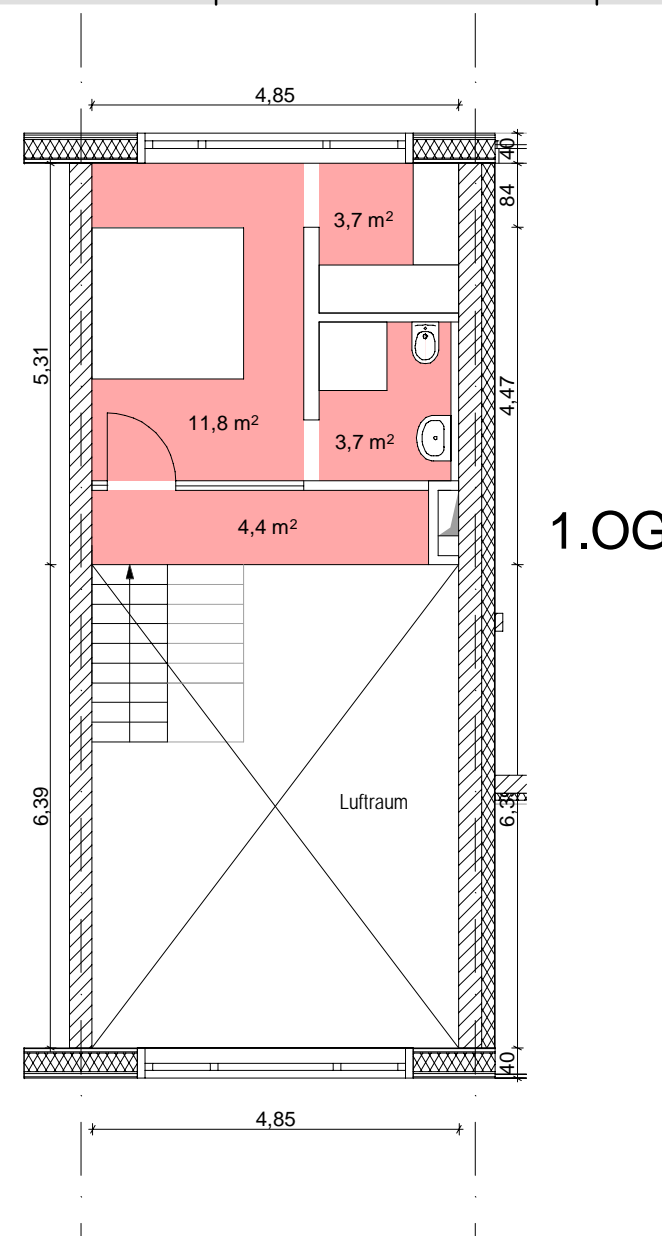

# kleines Unterhaus

Wohnung Nr 4

Fläche: ca.119,5qm

arge Hillig / FSF architekten

GUSTAV-ADOLF-STRASSE 165 13086 BERLIN

TEL: 030-912 046 95 FAX: 030-912 046 96

E-MAIL: office@fsf-architekten.com

Web: www.fsf-architekten.com

upstairs downstairs  
Baugemeinschaft an der Weissenseer Spitze

Garten-geschoss

EG

EG+

1.OG

# kleines Unterhaus Variante a

Wohnung Nr 4  
Wohnfläche: ca.119,5qm

arge Hillig / FSF architekten  
GUSTAV-ADOLF-STRASSE 165 13086 BERLIN  
TEL: 030-912 046 95 FAX: 030-912 046 96  
E-MAIL: office@fsf-architekten.com  
Web: www.fsf-architekten.com