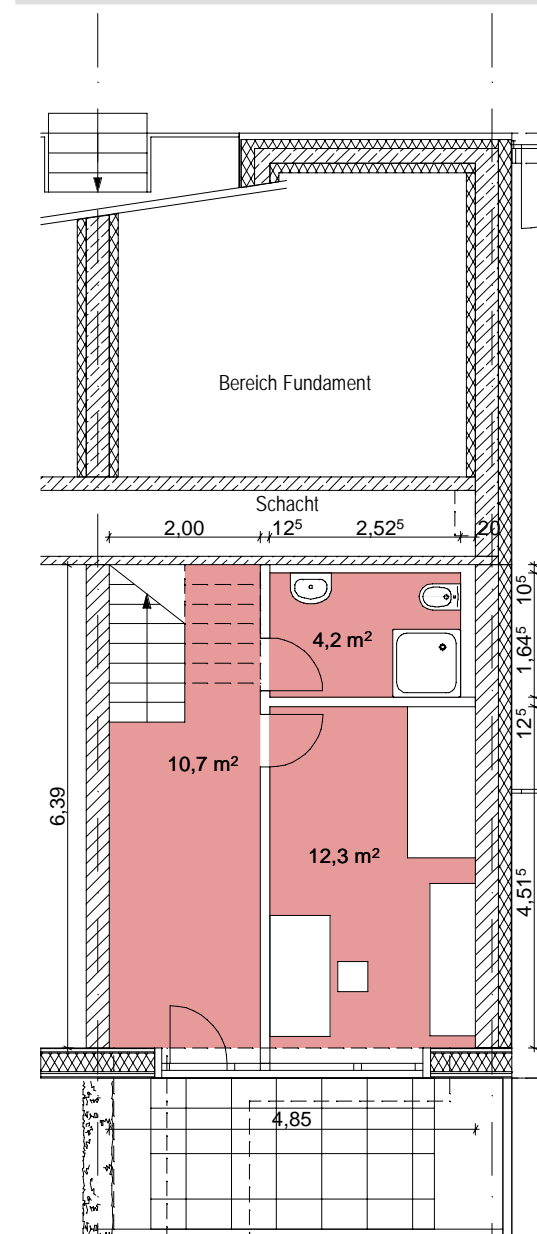

upstairs downstairs

Baugemeinschaft an der Weissenseer Spitze

Garten-geschoss

EG

EG+

1.OG

# kleines Unterhaus

Wohnung Nr 4

Fläche: ca.119,5qm

arge Hillig / FSF architekten

GUSTAV-ADOLF-STRASSE 165 13086 BERLIN

TEL: 030-912 046 95 FAX: 030-912 046 96

E-MAIL: office@fsf-architekten.com

Web: www.fsf-architekten.com

# kleines Unterhaus Variante a

Wohnung Nr 4  
Wohnfläche: ca.119,5qm

arge Hillig / FSF architekten  
GUSTAV-ADOLF-STRASSE 165 13086 BERLIN  
TEL: 030-912 046 95 FAX: 030-912 046 96  
E-MAIL: office@fsf-architekten.com  
Web: www.fsf-architekten.com