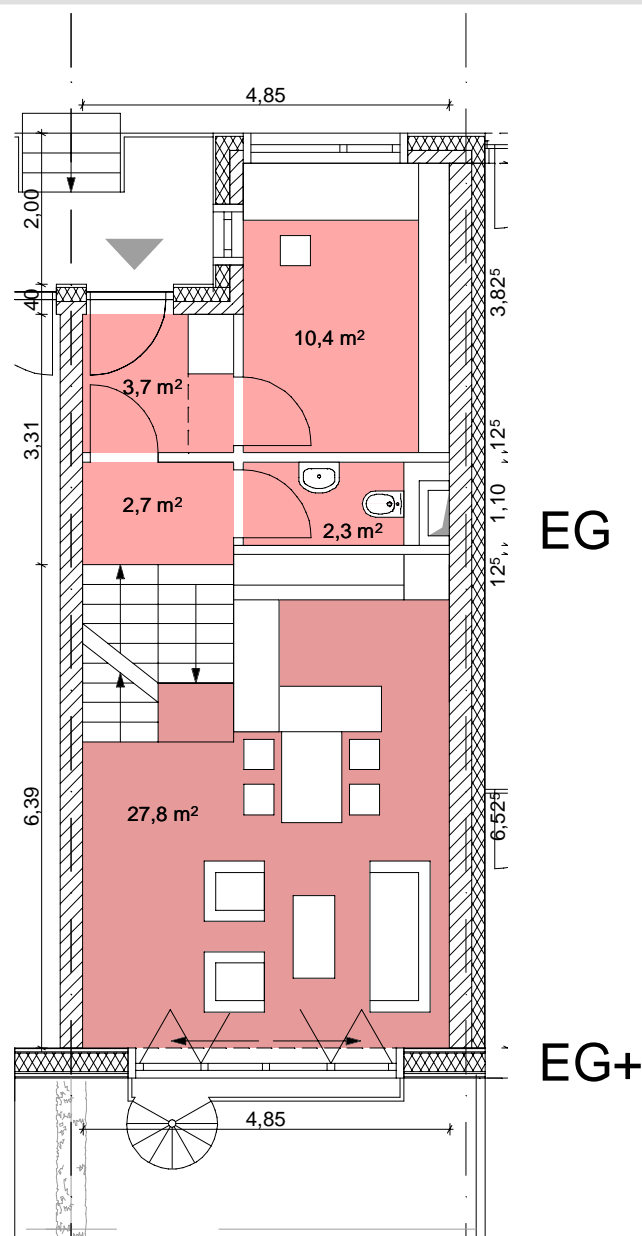

# kleines Unterhaus

Wohnung Nr 4

Fläche: ca.119,5qm

arge Hillig / FSF architekten

GUSTAV-ADOLF-STRASSE 165 13086 BERLIN

TEL: 030-912 046 95 FAX: 030-912 046 96

E-MAIL: office@fsf-architekten.com

Web: www.fsf-architekten.com

upstairs downstairs  
Baugemeinschaft an der Weissenseer Spitze

Garten-geschoss

EG

EG+

1.OG

# kleines Unterhaus Variante a

Wohnung Nr 4  
Wohnfläche: ca.119,5qm

arge Hillig / FSF architekten  
GUSTAV-ADOLF-STRASSE 165 13086 BERLIN  
TEL: 030-912 046 95 FAX: 030-912 046 96  
E-MAIL: office@fsf-architekten.com  
Web: www.fsf-architekten.com