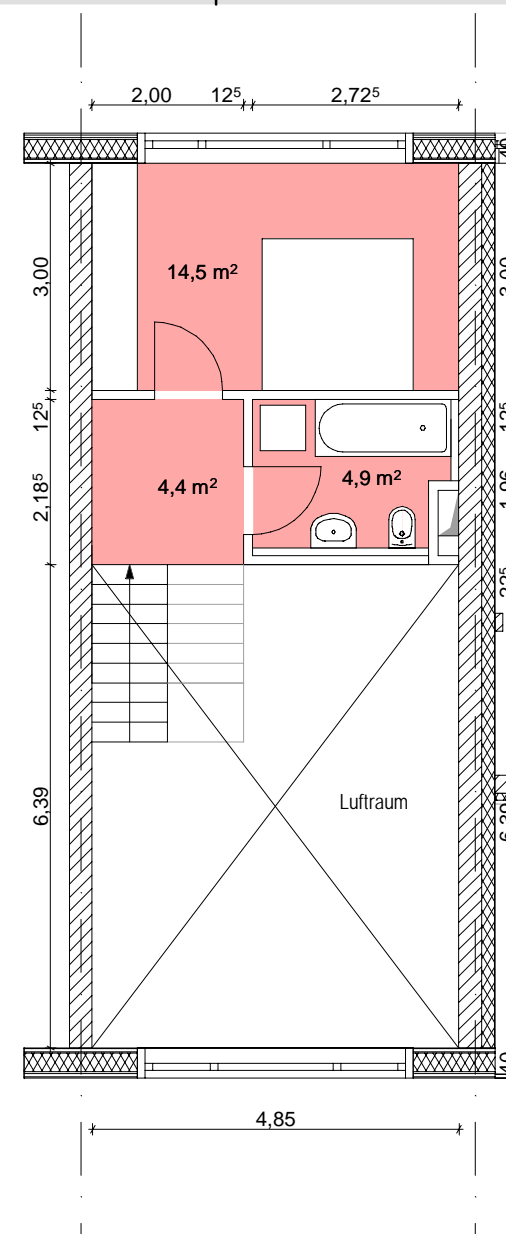

upstairs downstairs

Baugemeinschaft an der Weissenseer Spitze

Garten-geschoss

EG

EG+

1.OG

# kleines Unterhaus

Wohnung Nr 4

Fläche: ca.119,5qm

arge Hillig / FSF architekten

GUSTAV-ADOLF-STRASSE 165 13086 BERLIN

TEL: 030-912 046 95 FAX: 030-912 046 96

E-MAIL: office@fsf-architekten.com

Web: www.fsf-architekten.com

# kleines Unterhaus Variante a

Wohnung Nr 4  
Wohnfläche: ca.119,5qm

arge Hillig / FSF architekten  
GUSTAV-ADOLF-STRASSE 165 13086 BERLIN  
TEL: 030-912 046 95 FAX: 030-912 046 96  
E-MAIL: office@fsf-architekten.com  
Web: www.fsf-architekten.com