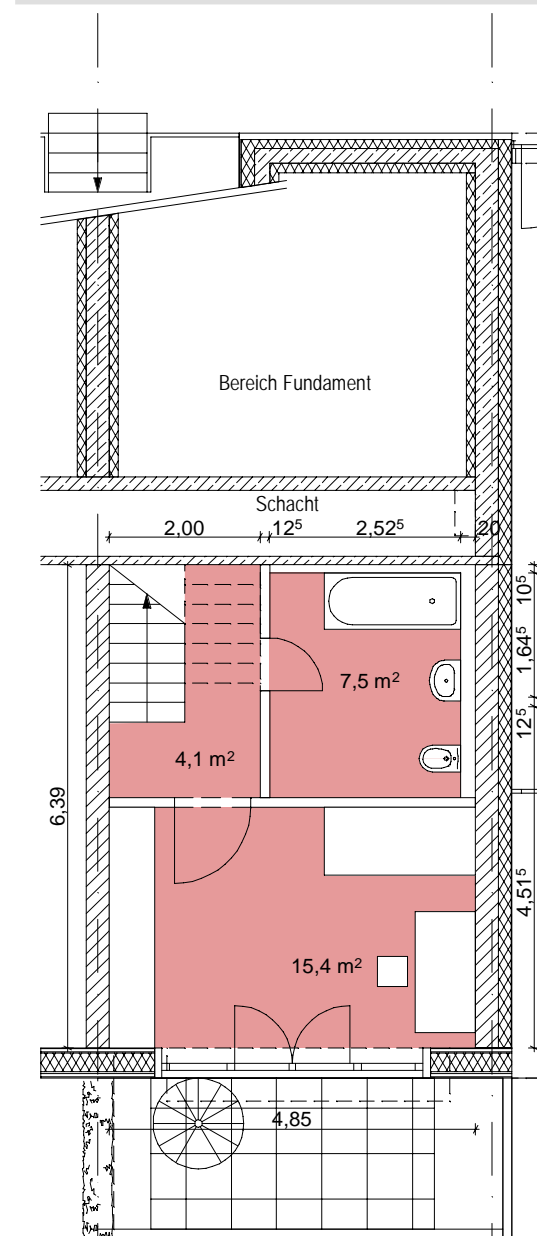

# kleines Unterhaus

Wohnung Nr 4

Fläche: ca.119,5qm

arge Hillig / FSF architekten

GUSTAV-ADOLF-STRASSE 165 13086 BERLIN

TEL: 030-912 046 95 FAX: 030-912 046 96

E-MAIL: office@fsf-architekten.com

Web: www.fsf-architekten.com

upstairs downstairs  
Baugemeinschaft an der Weissenseer Spitze

Garten-geschoss

EG

EG+

1.OG

# kleines Unterhaus Variante a

Wohnung Nr 4  
Wohnfläche: ca.119,5qm

arge Hillig / FSF architekten  
GUSTAV-ADOLF-STRASSE 165 13086 BERLIN  
TEL: 030-912 046 95 FAX: 030-912 046 96  
E-MAIL: office@fsf-architekten.com  
Web: www.fsf-architekten.com