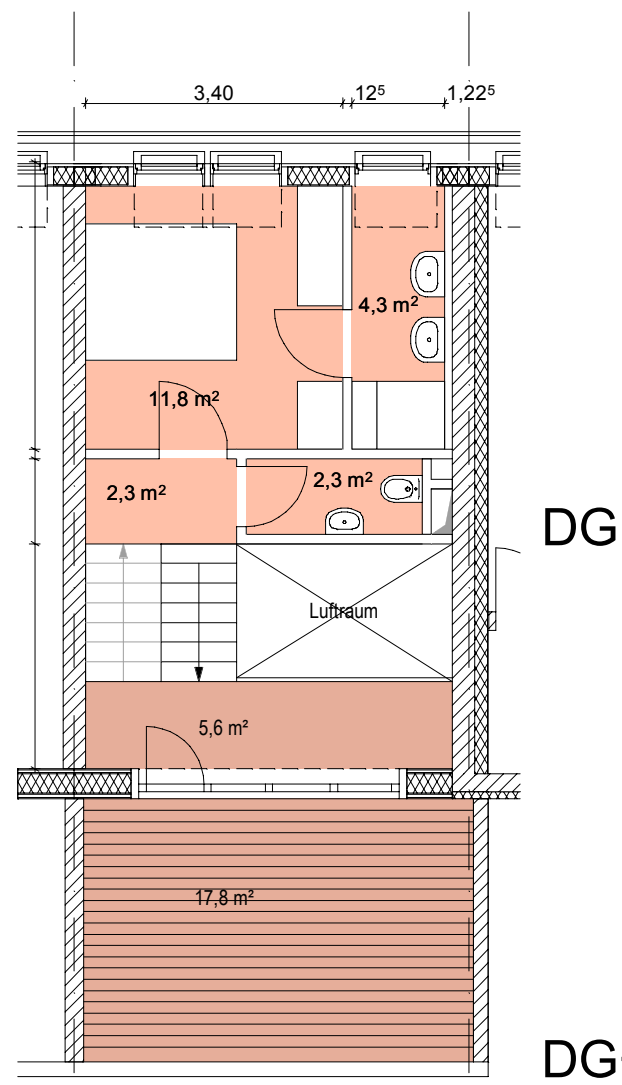

3.OG

3.OG+

DG

DG+

kleines Oberhaus

Wohnung Nr 9
Fläche: ca.83,0qm

ARGE Hillig / FSF architekten
GUSTAV-ADOLF-STRASSE 165 13086 BERLIN
TEL: 030-912 046 95 FAX: 030-912 046 96
E-MAIL: office@fsf-architekten.com
Web: www.fsf-architekten.com

kleines Oberhaus

Variante a

Wohnung Nr 9
Fläche: ca.83,0qm

ARGE Hillig / FSF architekten
GUSTAV-ADOLF-STRASSE 165 13086 BERLIN
TEL: 030-912 046 95 FAX: 030-912 046 96
E-MAIL: office@fsf-architekten.com
Web: www.fsf-architekten.com