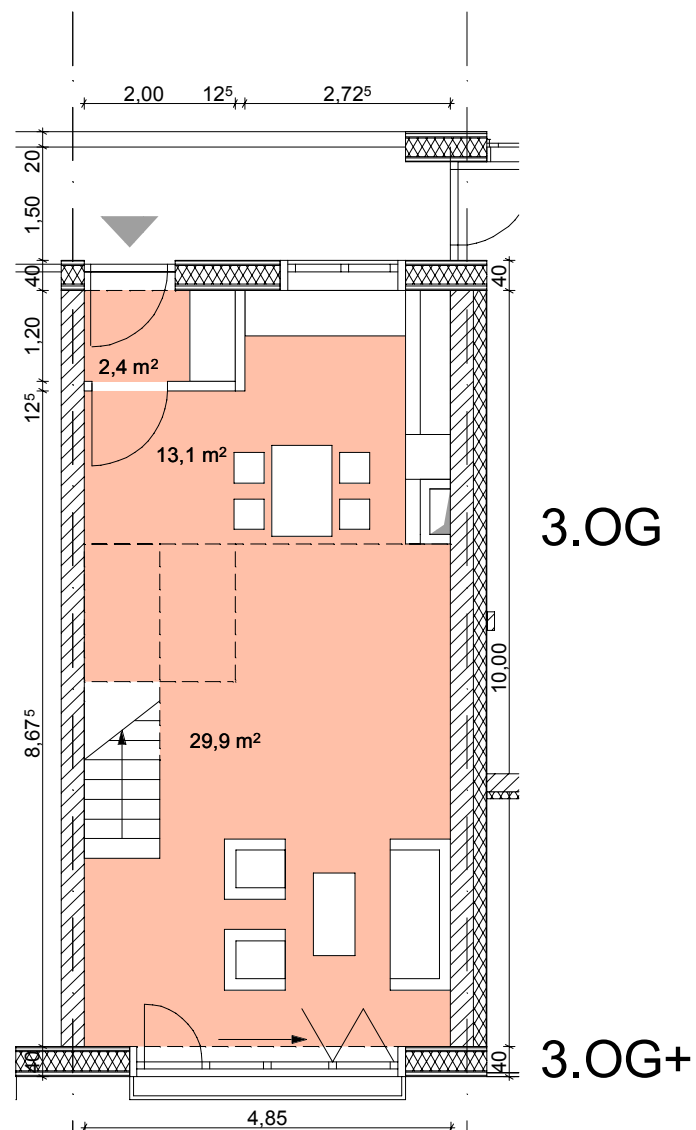

3.OG

3.OG+

DG

DG+

kleines Oberhaus

Wohnung Nr 9
Fläche: ca.83,0qm

ARGE Hillig / FSF architekten
GUSTAV-ADOLF-STRASSE 165 13086 BERLIN
TEL: 030-912 046 95 FAX: 030-912 046 96
E-MAIL: office@fsf-architekten.com
Web: www.fsf-architekten.com

kleines Oberhaus

Variante a

Wohnung Nr 9
Fläche: ca.83,0qm

ARGE Hillig / FSF architekten
GUSTAV-ADOLF-STRASSE 165 13086 BERLIN
TEL: 030-912 046 95 FAX: 030-912 046 96
E-MAIL: office@fsf-architekten.com
Web: www.fsf-architekten.com