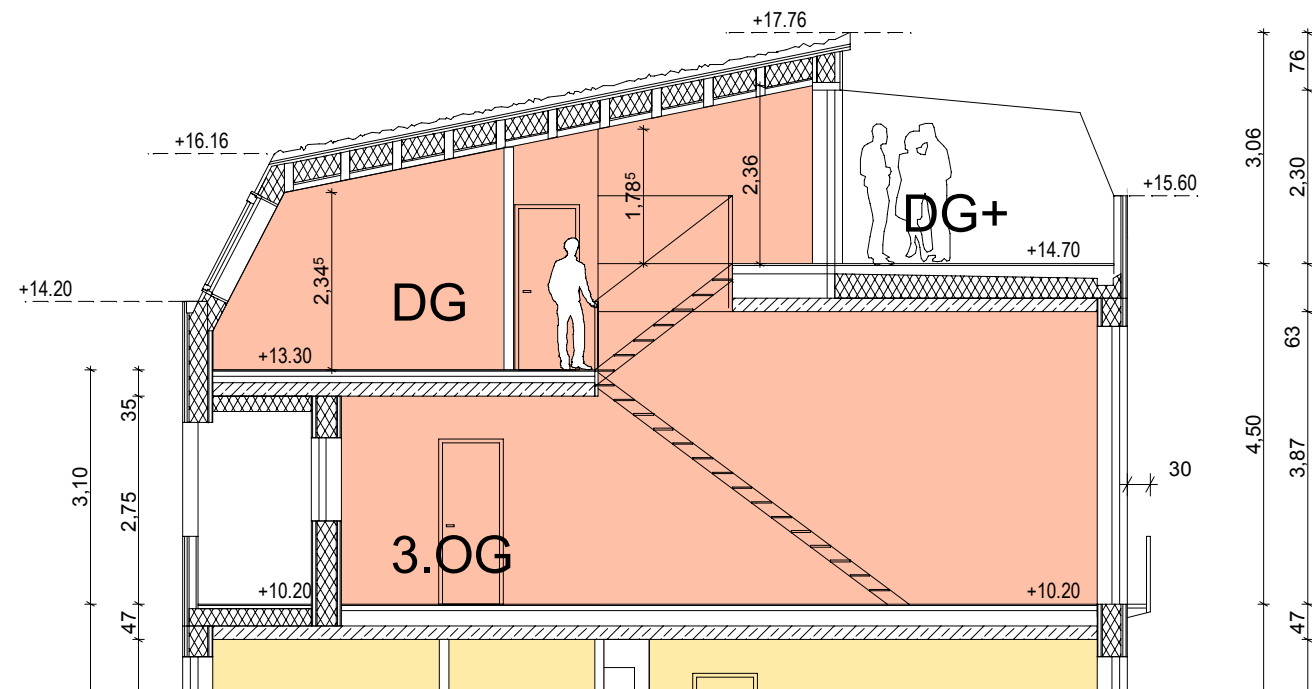

3.OG

3.OG+

DG

DG+

kleines Oberhaus

Wohnung Nr 9
Fläche: ca.83,0qm

ARGE Hillig / FSF architekten
GUSTAV-ADOLF-STRASSE 165 13086 BERLIN
TEL: 030-912 046 95 FAX: 030-912 046 96
E-MAIL: office@fsf-architekten.com
Web: www.fsf-architekten.com

kleines Oberhaus

Variante a

Wohnung Nr 9
Fläche: ca.83,0qm

ARGE Hillig / FSF architekten
GUSTAV-ADOLF-STRASSE 165 13086 BERLIN
TEL: 030-912 046 95 FAX: 030-912 046 96
E-MAIL: office@fsf-architekten.com
Web: www.fsf-architekten.com