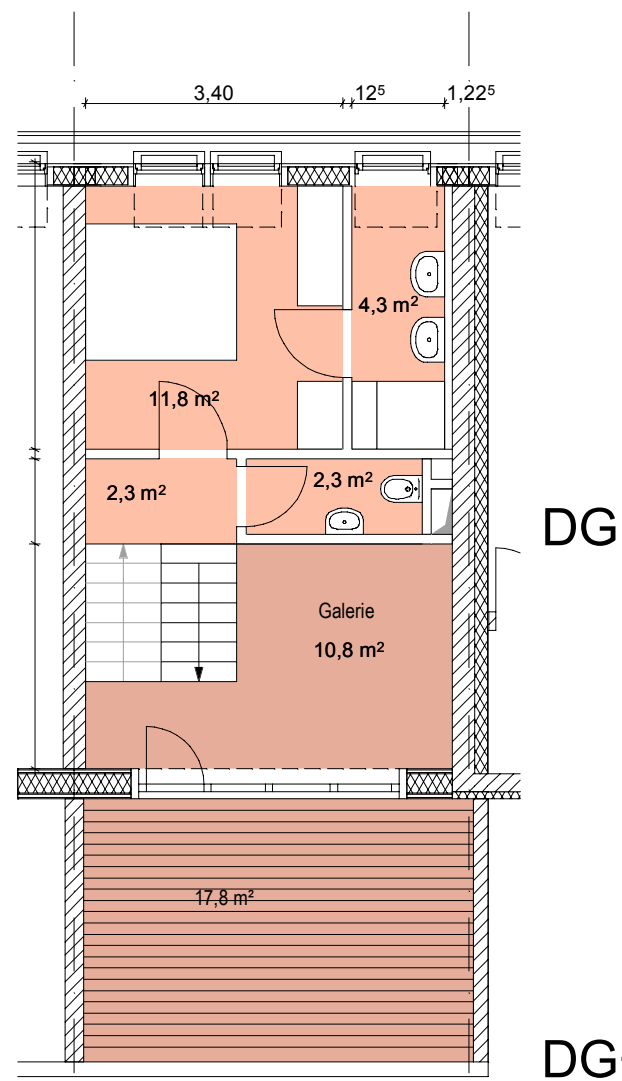

3.OG

3.OG+

DG

DG+

kleines Oberhaus

Wohnung Nr 9
Fläche: ca.83,0qm

ARGE Hillig / FSF architekten
GUSTAV-ADOLF-STRASSE 165 13086 BERLIN
TEL: 030-912 046 95 FAX: 030-912 046 96
E-MAIL: office@fsf-architekten.com
Web: www.fsf-architekten.com

kleines Oberhaus

Variante a

Wohnung Nr 9
Fläche: ca.83,0qm

ARGE Hillig / FSF architekten
GUSTAV-ADOLF-STRASSE 165 13086 BERLIN
TEL: 030-912 046 95 FAX: 030-912 046 96
E-MAIL: office@fsf-architekten.com
Web: www.fsf-architekten.com