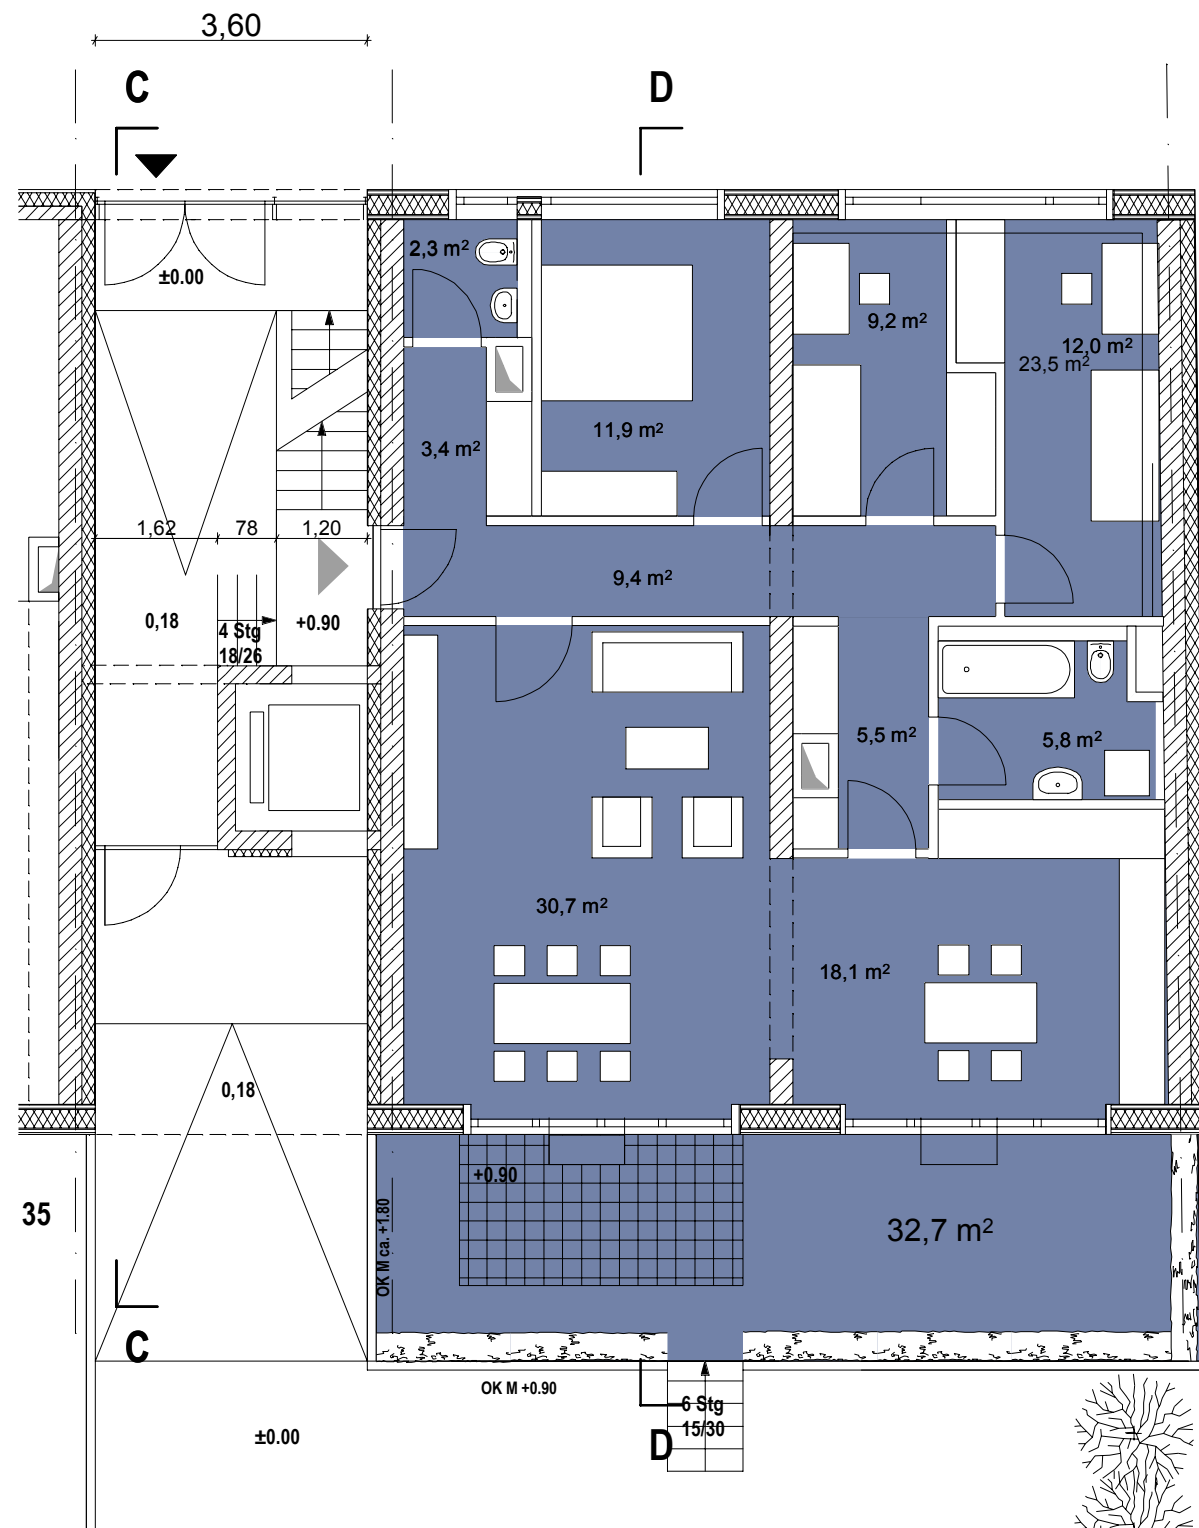

Gartenwohnung

Wohnung Nr 14
Fläche: ca.115,0qm

arge Hillig / FSF architekten
GUSTAV-ADOLF-STRASSE 165 13086 BERLIN
TEL: 030-912 046 95 FAX: 030-912 046 96
E-MAIL: office@fsf-architekten.com
Web: www.fsf-architekten.com

Gartenwohnung Variante a

Wohnung Nr 14
Fläche: ca.115,0qm

arge Hillig / FSF architekten
GUSTAV-ADOLF-STRASSE 165 13086 BERLIN
TEL: 030-912 046 95 FAX: 030-912 046 96
E-MAIL: office@fsf-architekten.com
Web: www.fsf-architekten.com

Gartenwohnung Variante b

Wohnung Nr 14
Fläche: ca.115,0qm

arge Hillig / FSF architekten
GUSTAV-ADOLF-STRASSE 165 13086 BERLIN
TEL: 030-912 046 95 FAX: 030-912 046 96
E-MAIL: office@fsf-architekten.com
Web: www.fsf-architekten.com