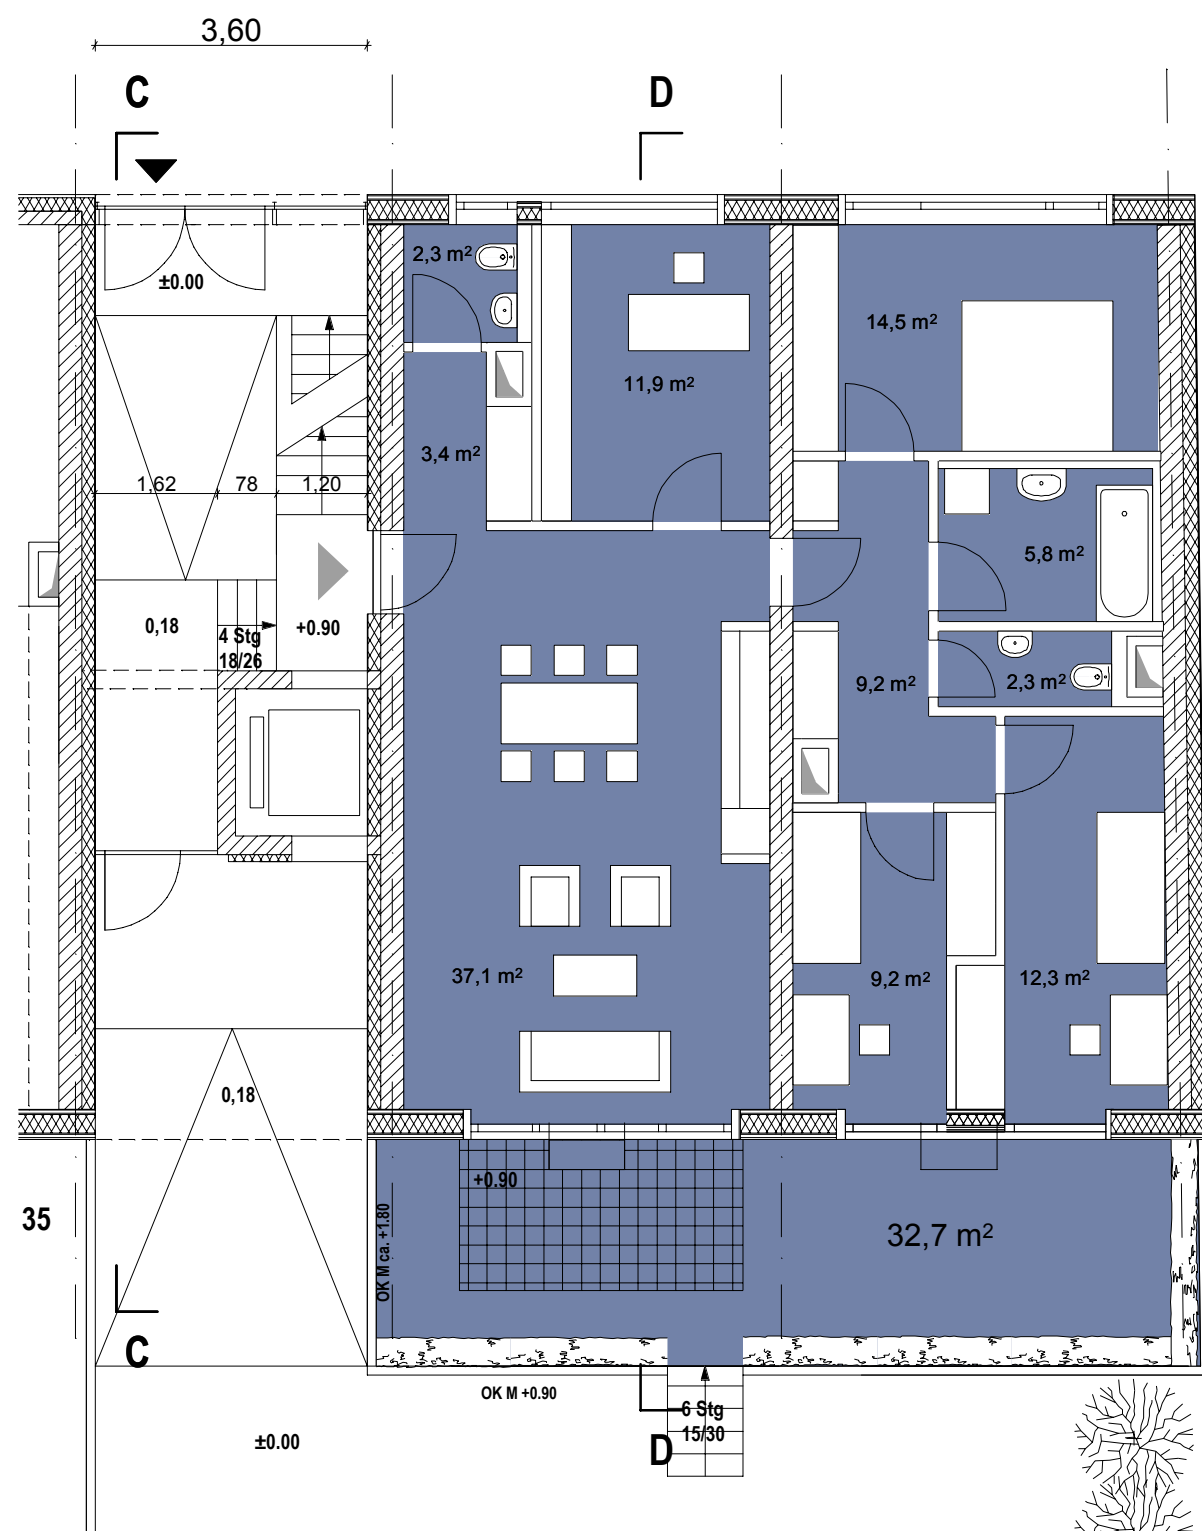

Gartenwohnung

Wohnung Nr 14
Fläche: ca.115,0qm

arge Hillig / FSF architekten
GUSTAV-ADOLF-STRASSE 165 13086 BERLIN
TEL: 030-912 046 95 FAX: 030-912 046 96
E-MAIL: office@fsf-architekten.com
Web: www.fsf-architekten.com

Gartenwohnung Variante a

Wohnung Nr 14
Fläche: ca.115,0qm

arge Hillig / FSF architekten
GUSTAV-ADOLF-STRASSE 165 13086 BERLIN
TEL: 030-912 046 95 FAX: 030-912 046 96
E-MAIL: office@fsf-architekten.com
Web: www.fsf-architekten.com

Gartenwohnung Variante b

Wohnung Nr 14
Fläche: ca.115,0qm

arge Hillig / FSF architekten
GUSTAV-ADOLF-STRASSE 165 13086 BERLIN
TEL: 030-912 046 95 FAX: 030-912 046 96
E-MAIL: office@fsf-architekten.com
Web: www.fsf-architekten.com