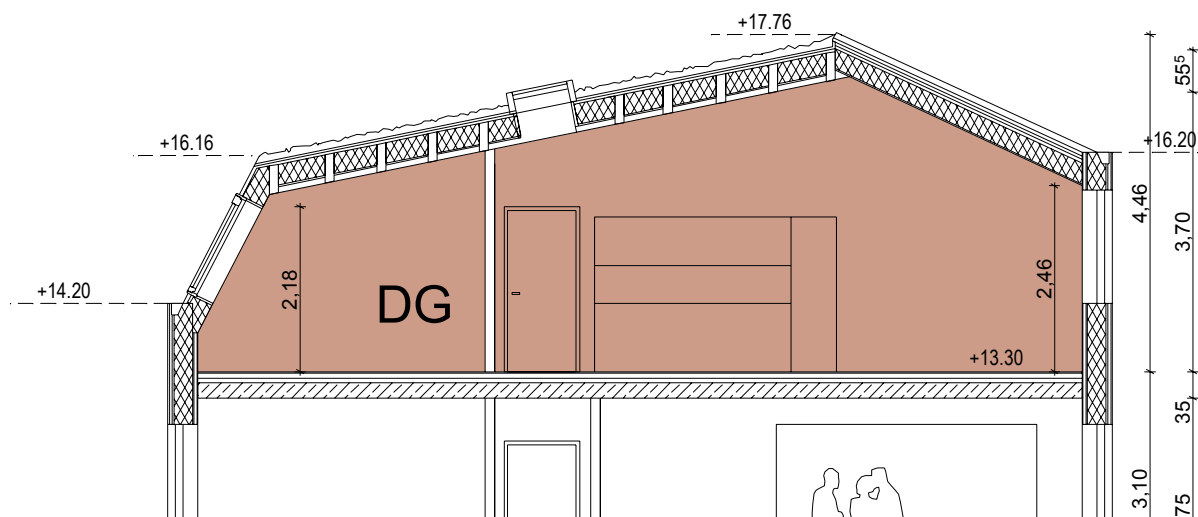

# Dachwohnung

Wohnung Nr 13  
Fläche: ca.118,0qm

ARGE Hillig / FSF architekten  
GUSTAV-ADOLF-STRASSE 165 13086 BERLIN  
TEL: 030-912 046 95 FAX: 030-912 046 96  
E-MAIL: office@fsf-architekten.com  
Web: www.fsf-architekten.com

# Dachwohnung Variante a

Wohnung Nr 13  
Fläche: ca.118,0qm

arge Hillig / FSF architekten  
GUSTAV-ADOLF-STRASSE 165 13086 BERLIN  
TEL: 030-912 046 95 FAX: 030-912 046 96  
E-MAIL: office@fsf-architekten.com  
Web: www.fsf-architekten.com

# Dachwohnung Variante b

Wohnung Nr 13  
Fläche: ca.118,0qm

ARGE Hillig / FSF architekten  
GUSTAV-ADOLF-STRASSE 165 13086 BERLIN  
TEL: 030-912 046 95 FAX: 030-912 046 96  
E-MAIL: office@fsf-architekten.com  
Web: www.fsf-architekten.com