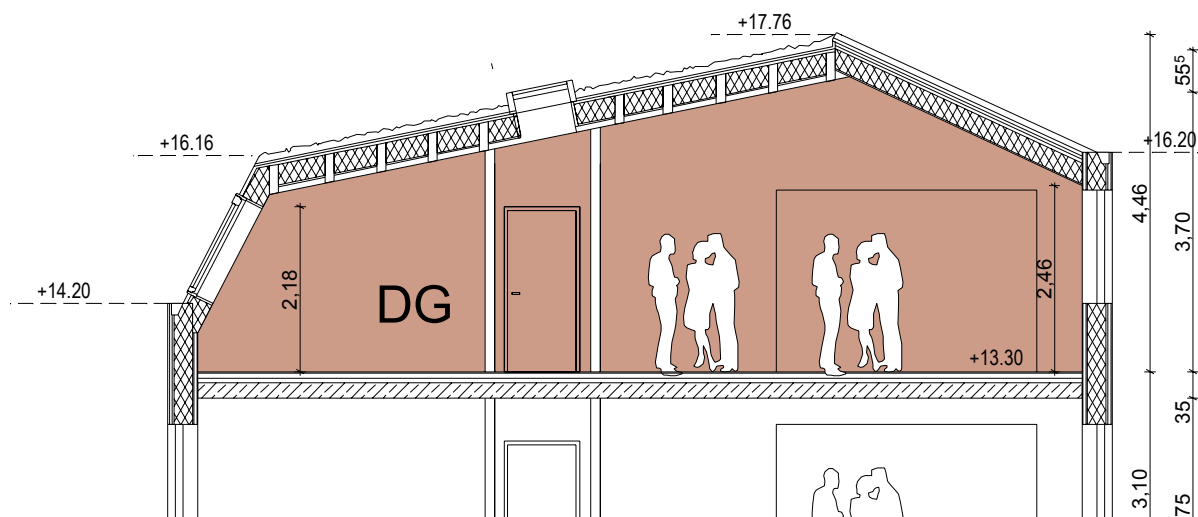

# Dachwohnung

Wohnung Nr 13  
Fläche: ca.118,0qm

ARGE Hillig / FSF architekten  
GUSTAV-ADOLF-STRASSE 165 13086 BERLIN  
TEL: 030-912 046 95 FAX: 030-912 046 96  
E-MAIL: office@fsf-architekten.com  
Web: www.fsf-architekten.com

# Dachwohnung Variante a

Wohnung Nr 13  
Fläche: ca.118,0qm

arge Hillig / FSF architekten  
GUSTAV-ADOLF-STRASSE 165 13086 BERLIN  
TEL: 030-912 046 95 FAX: 030-912 046 96  
E-MAIL: office@fsf-architekten.com  
Web: www.fsf-architekten.com

# Dachwohnung Variante b

Wohnung Nr 13  
Fläche: ca.118,0qm

ARGE Hillig / FSF architekten  
GUSTAV-ADOLF-STRASSE 165 13086 BERLIN  
TEL: 030-912 046 95 FAX: 030-912 046 96  
E-MAIL: office@fsf-architekten.com  
Web: www.fsf-architekten.com