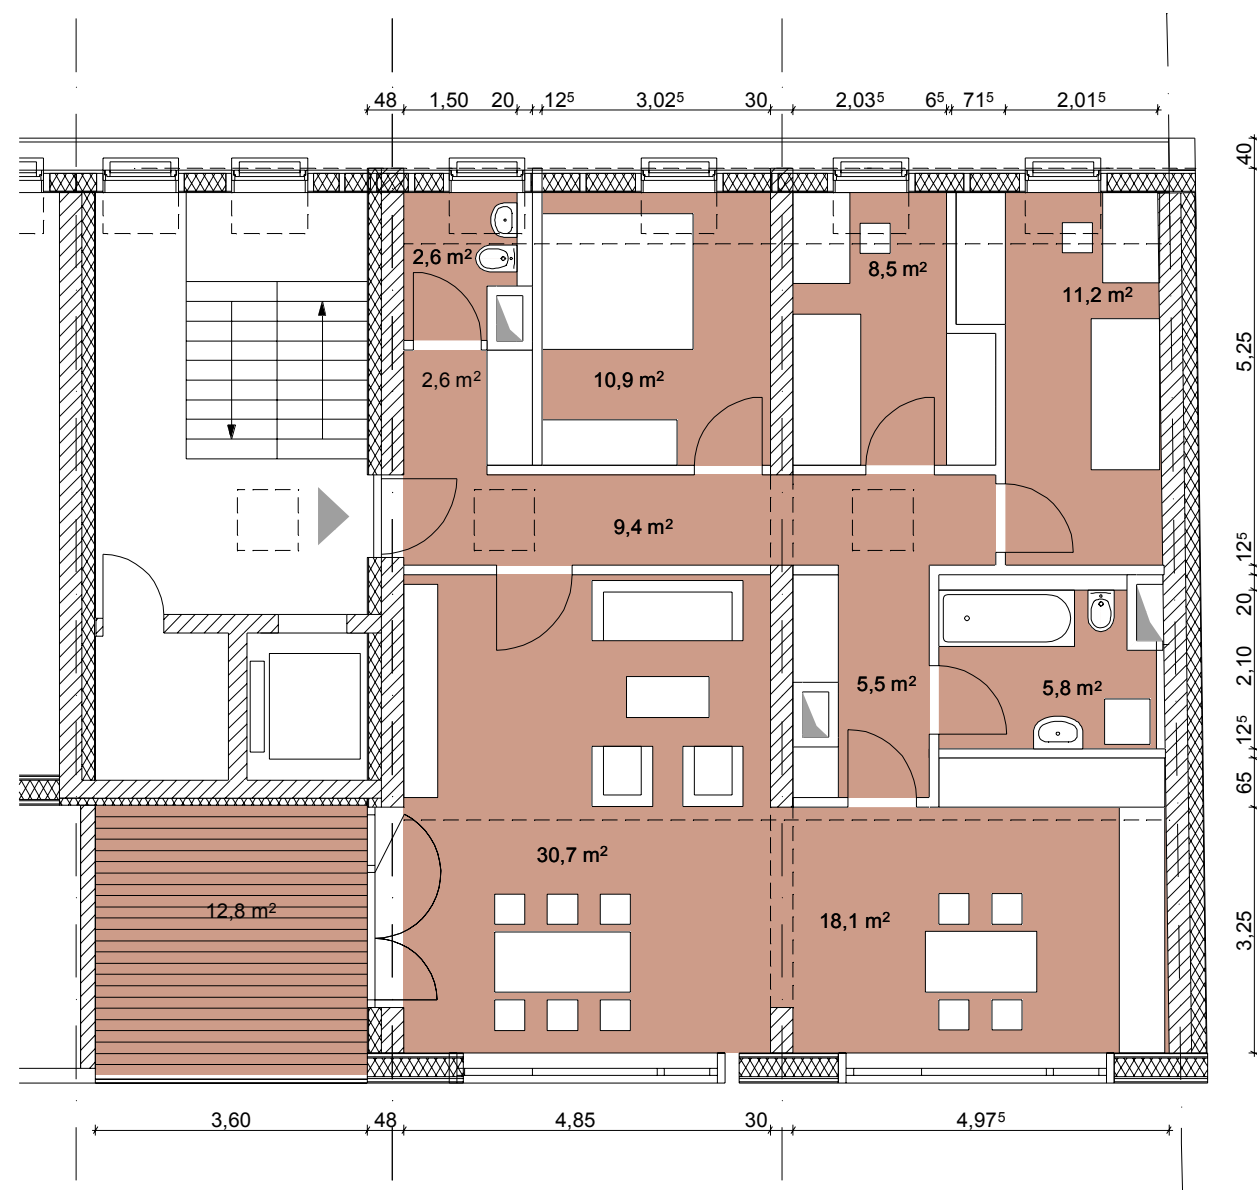

# Dachwohnung

Wohnung Nr 13  
Fläche: ca.118,0qm

ARGE Hillig / FSF architekten  
GUSTAV-ADOLF-STRASSE 165 13086 BERLIN  
TEL: 030-912 046 95 FAX: 030-912 046 96  
E-MAIL: office@fsf-architekten.com  
Web: www.fsf-architekten.com

# Dachwohnung Variante a

Wohnung Nr 13  
Fläche: ca.118,0qm

arge Hillig / FSF architekten  
GUSTAV-ADOLF-STRASSE 165 13086 BERLIN  
TEL: 030-912 046 95 FAX: 030-912 046 96  
E-MAIL: office@fsf-architekten.com  
Web: www.fsf-architekten.com

# Dachwohnung Variante b

Wohnung Nr 13  
Fläche: ca.118,0qm

ARGE Hillig / FSF architekten  
GUSTAV-ADOLF-STRASSE 165 13086 BERLIN  
TEL: 030-912 046 95 FAX: 030-912 046 96  
E-MAIL: office@fsf-architekten.com  
Web: www.fsf-architekten.com